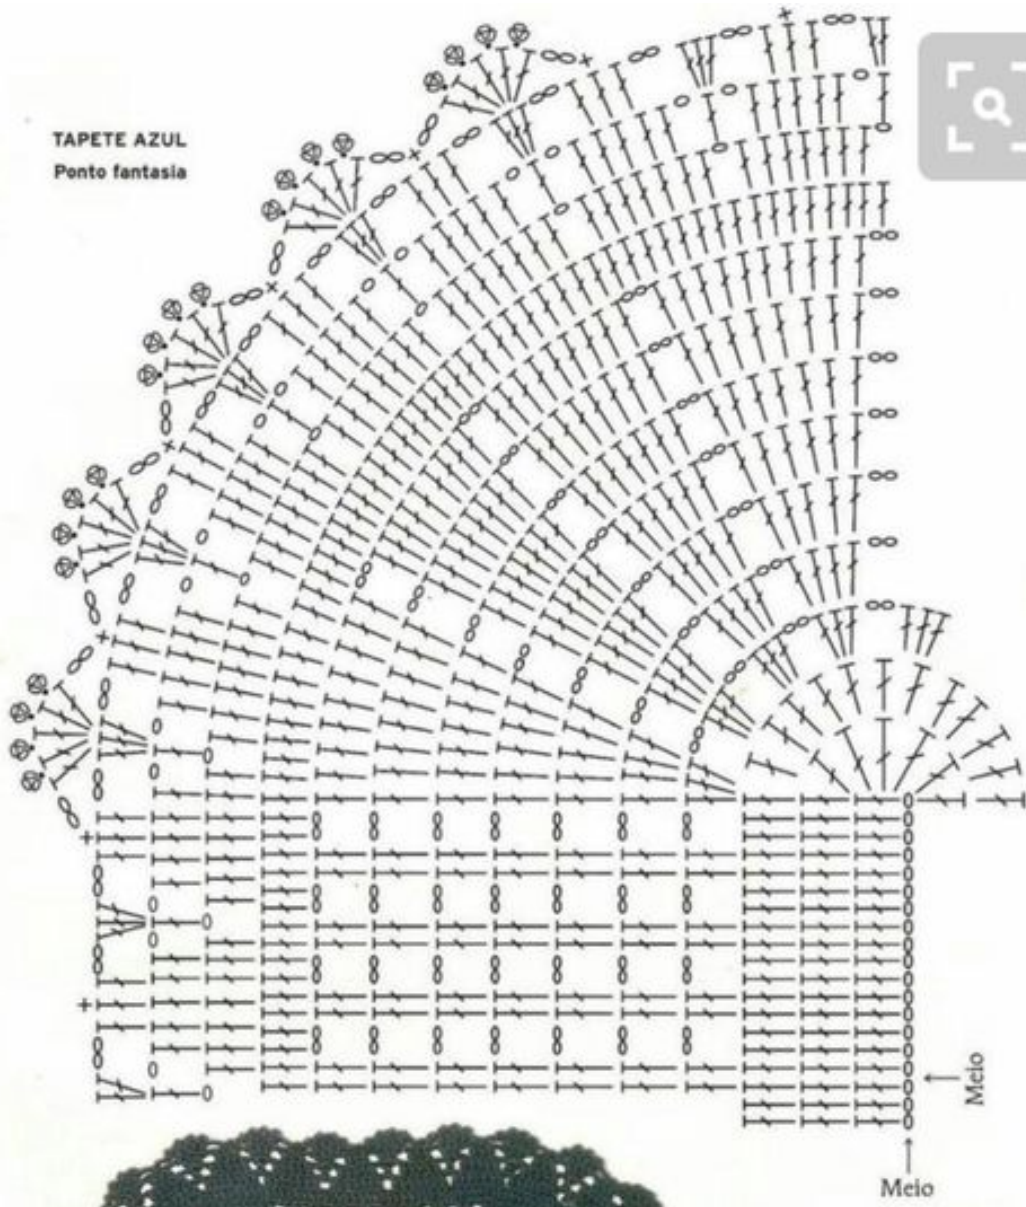

Gráfico 1
Flor

Esquema de Montagem

Gráfico 2
Folha

Gráfico 3

Gráfico 4

Gráfico 5

Legenda

- Correntinha
- ⌣ Ponto Alto
- × Ponto Baixo
- Ponto Baixíssimo
- ⌣ Meio Ponto Alto
- ⌣ Ponto Baixo pegando por trás
- ⌣ Ponto Alto Pegando pela frente
- Pérola
- Barroco Decore Luxo (2012)
- Barroco Decore Luxo (203)
- Barroco Decore Luxo (200)
- Barroco Maxcolor (2829)
- Barroco Multicolor Premium (9368)
- Barroco Multicolor Premium (9482)
- Barroco Multicolor Premium (9392)

Legenda

- correntinha
- ponto baixissimo
- × ponto baixo
- ⊥ ponto alto
- ⊥ pipoca (4 pontos altos no mesmo lugar, 1 ponto baixissimo no 1º ponto alto)

CHART I

KEY

○ = chain (ch)

• = slip st (sl st)

┆ = double crochet (dc)

┆ = dc2tog

┆ = dc8tog

▶ = marker

— = sew sts tog

TAPETE AZUL
Ponto fantasia

*Opusculo de 2
páginas - 300 p.*

21

20

19

18

17

16

15

14

13

12