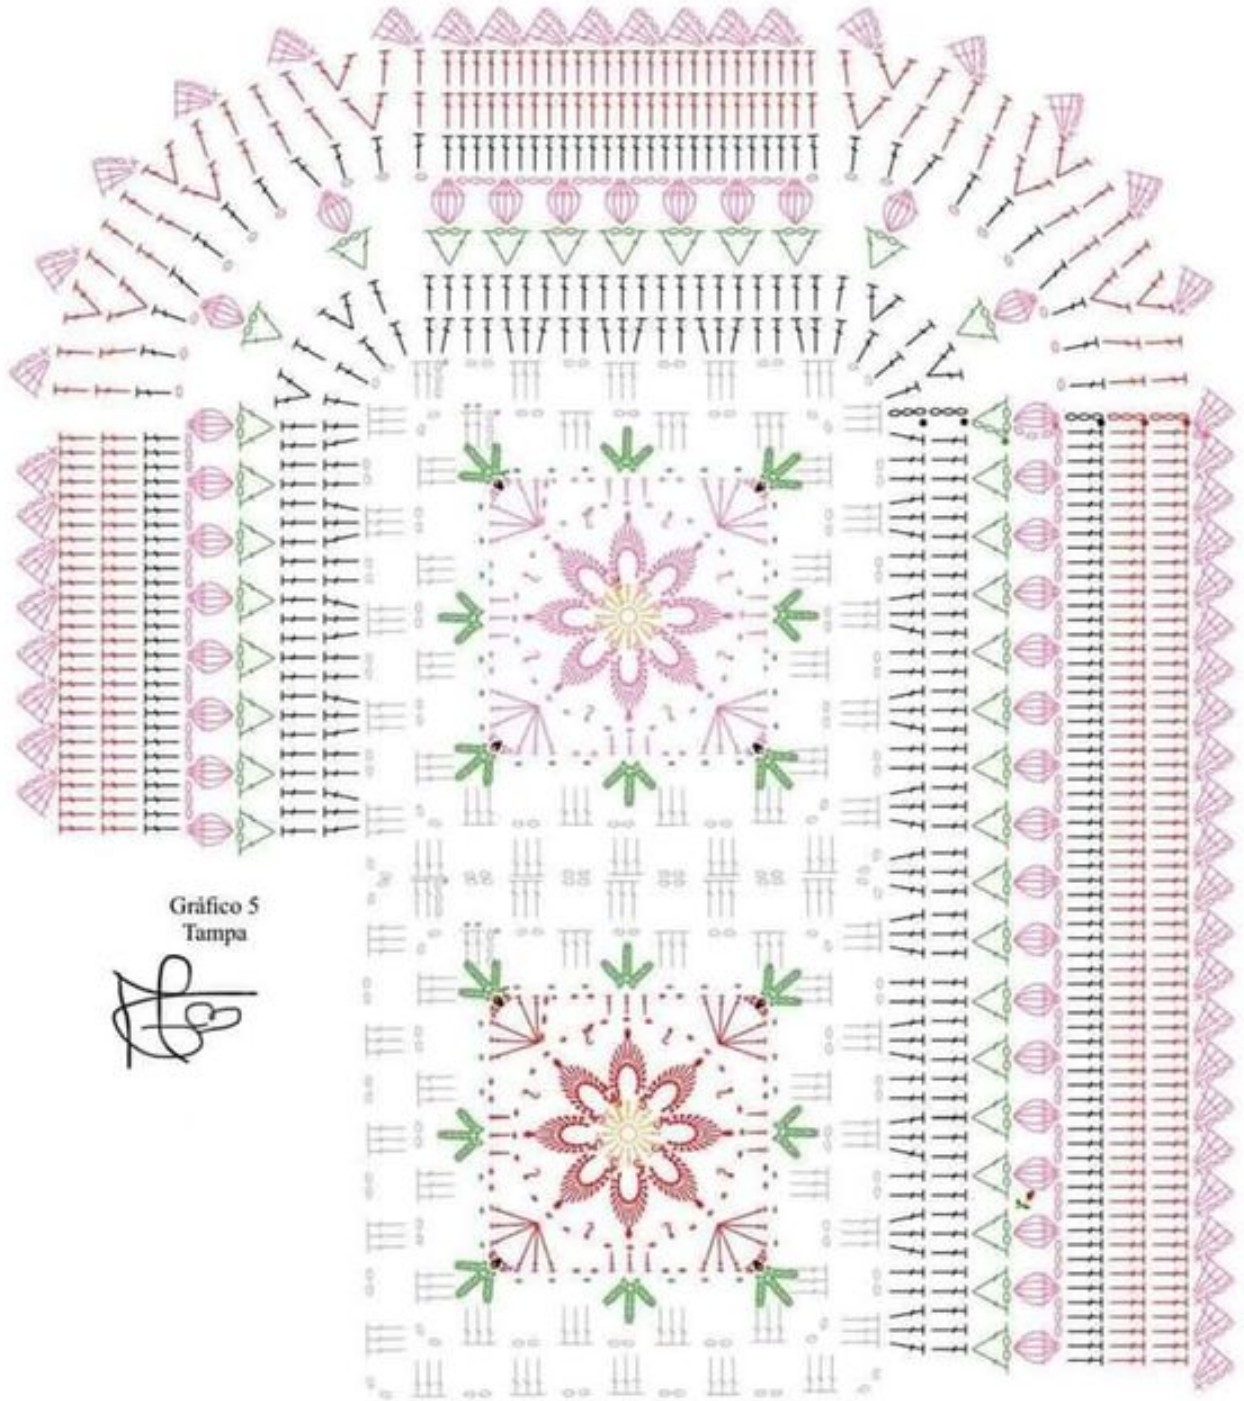

Gráfico 1
Flor

Esquema de Montagem

Gráfico 2
Folha

Gráfico 3

Gráfico 4

Gráfico 5

Legenda

- Correntinha
- ⌣ Ponto Alto
- × Ponto Baixo
- Ponto Baixíssimo
- ⌣ Meio Ponto Alto
- ⌣ Ponto Baixo pegando por trás
- ⌣ Ponto Alto Pegando pela frente
- Pérola
- Barroco Decore Luxo (2012)
- Barroco Decore Luxo (203)
- Barroco Decore Luxo (200)
- Barroco Maxcolor (2829)
- Barroco Multicolor Premium (9368)
- Barroco Multicolor Premium (9482)
- Barroco Multicolor Premium (9392)

Barrado

Floz

https://vk.com/shtuchki_ot_levoruchki

- o возд.петля
- соедин.петля
- x столбик без накида
- x вогнутый столбик б.н
- T полустолбик
- T столбик с накидом
- T столбик с 2 накидами

Gráfico 5
Tampa

Caminho de Mesa com Flores

Gráfico 3 - Contorno

Gráfico 1 - Flor

Gráfico 3 - Contorno

Gráfico 2 - Motivo com flor

Esquema de montagem

Legenda

- Consetinha
- P. baixo
- P. baixo
- ↑ P. alto
- ↖ P. baixo relevo pegado por trás do ponto de base
- ↖ 2 p. altos fechados juntos
- ↖ 2 p. altos duplos fechados juntos
- ⊙ Picô
- ⊙ P. pipoca (5 p. altos no mesmo lugar, 1 p. baixo, no 1º p. alto)
- Anel mágico
- | Fazer o ponto no lugar indicado
- ↖ Início do trabalho
- ↗ Final do trabalho
- Barmco Multicolor 9284
- Barmco Multicolor 9284
- Barmco Multicolor 9536
- Barmco Decore Luxo 100
- Barmco Maxicolor 6116

Gráfico 1 - Tapete

Gráfico 2 - Contorno

Gráfico 1 - Flor

P. baixo pegando por trás do p. alto entre 2 linhas de taxa anterior.

Gráfico 3 - Contorno

Gráfico 2 - Motivo com flor

Esquema de montagem

Legenda