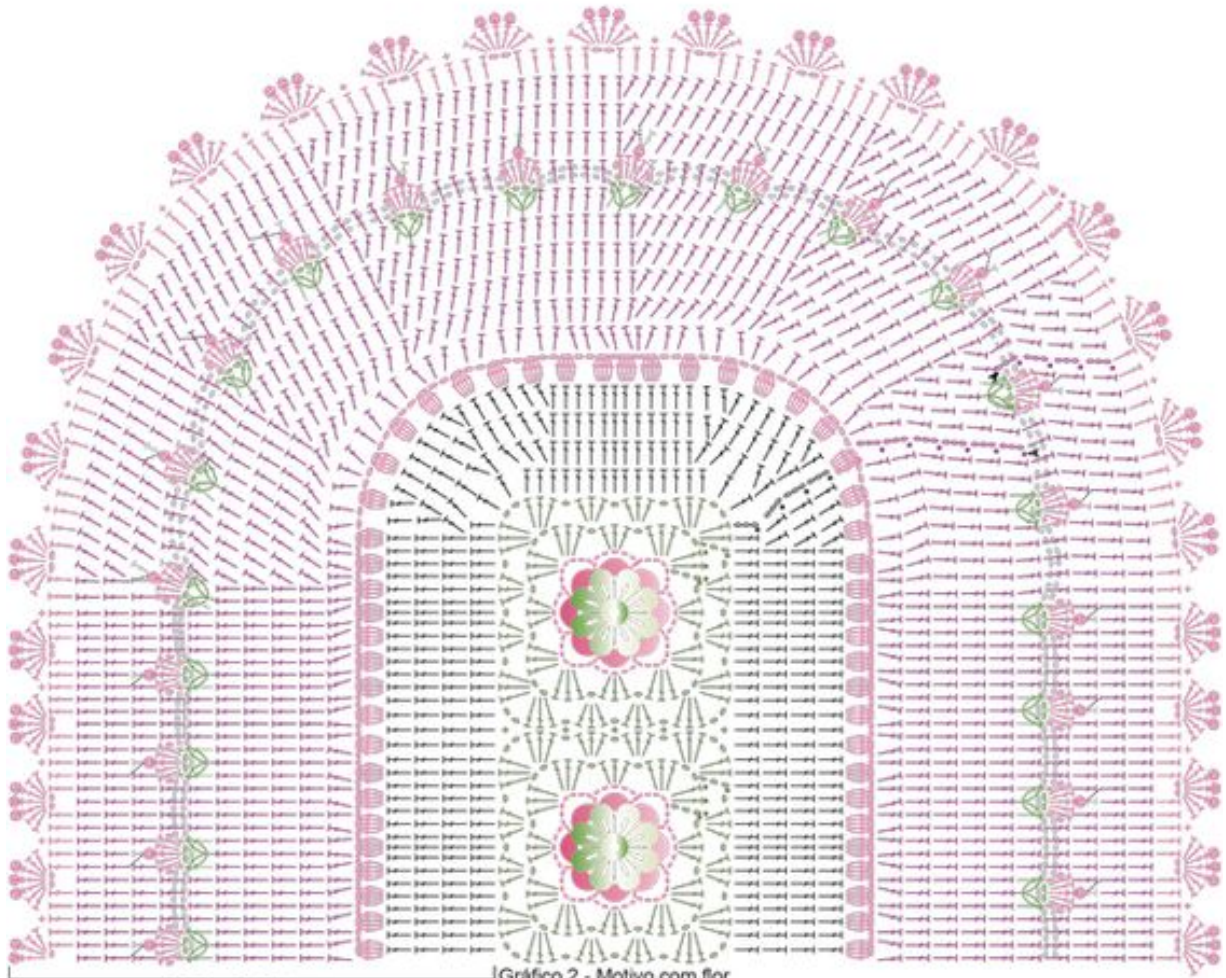

Gráfico 1
Flor

Esquema de Montagem

Gráfico 2
Folha

Gráfico 3

Gráfico 4

Gráfico 5

Legenda

- Correntinha
- ⌣ Ponto Alto
- × Ponto Baixo
- Ponto Baixíssimo
- ⌣ Meio Ponto Alto
- ⌣ Ponto Baixo pegando por trás
- ⌣ Ponto Alto Pegando pela frente
- Pérola
- Barroco Decore Luxo (2012)
- Barroco Decore Luxo (203)
- Barroco Decore Luxo (200)
- Barroco Maxcolor (2829)
- Barroco Multicolor Premium (9368)
- Barroco Multicolor Premium (9482)
- Barroco Multicolor Premium (9392)

Caminho de Mesa com Flores

Gráfico 3 - Contorno

Gráfico 1 - Flor

Gráfico 3 - Contorno

Gráfico 2 - Motivo com flor

Esquema de montagem

Legenda

- Consetinha
- P. baixo
- P. baixo
- ↑ P. alto
- ↖ P. baixo relevo pegado por trás do ponto de base
- ↖ 2 p. altos fechados juntos
- ↖ 2 p. altos duplos fechados juntos
- ⊙ Picô
- ⊙ P. pipoca (5 p. altos no mesmo lugar, 1 p. baixo, no 1º p. alto)
- Anel mágico
- | Fazer o ponto no lugar indicado
- ↖ Início do trabalho
- ↗ Final do trabalho
- Barmco Multicolor 9284
- Barmco Multicolor 9284
- Barmco Multicolor 9536
- Barmco Decore Luxo 100
- Barmco Maxicolor 6116

Gráfico 1 - Tapete

Gráfico 2 - Contorno

Gráfico 1 - Flor

P. baixo pegando por trás do p. alto entre 2 linhas de taxa anterior.

Gráfico 3 - Contorno

Gráfico 2 - Motivo com flor

Esquema de montagem

Legenda

- ◊ Correntinha
- P. bxmo.
- + P. baixo
- T P. meio alto
- T P. alto
- ◊ P. baixo relevo pegado por trás do ponto de base
- Anel mágico

- Barroco Multicolor 9536
- Barroco Multicolor 9284
- Barroco Multicolor 9113
- Barroco Multicolor 9368
- Barroco Multicolor 9563
- Barroco Multicolor 9384
- Barroco Maxcolor 8001