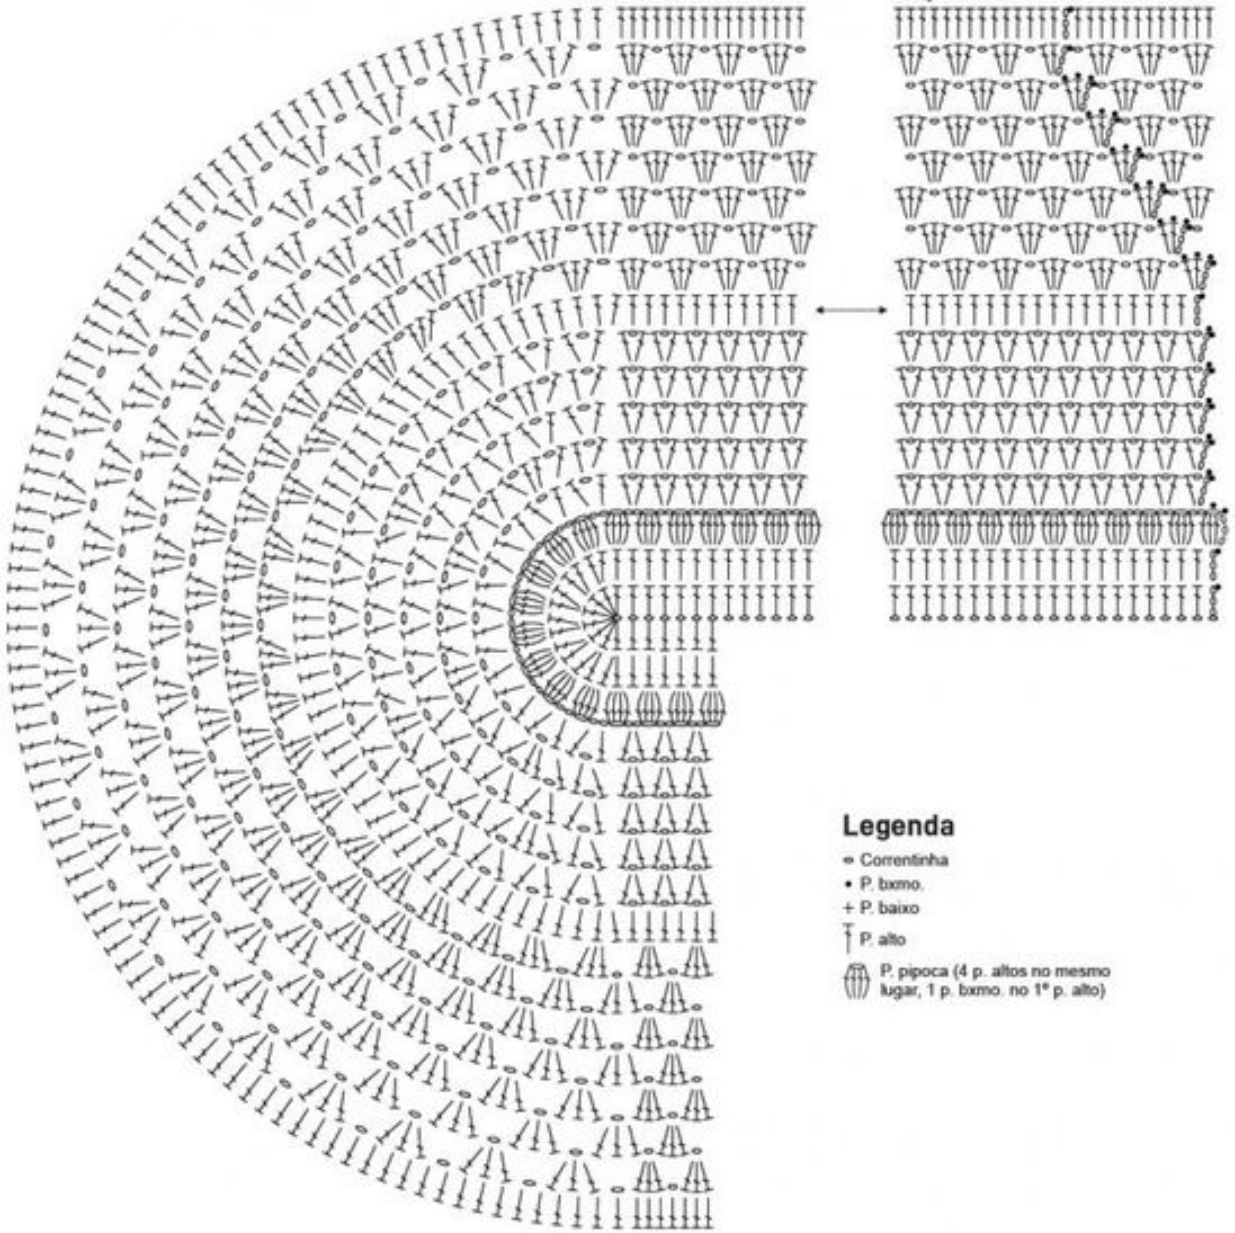

Caminho de Mesa com Flores

Gráfico 3 - Contorno

Gráfico 1 - Flor

Gráfico 3 - Contorno

Gráfico 2 - Motivo com flor

Esquema de montagem

Legenda

- Consetinha
- P. baixo
- P. baixo
- ↑ P. alto
- ↖ P. baixo relevo pegado por trás do ponto de base
- ↖ 2 p. altos fechados juntos
- ↖ 2 p. altos duplos fechados juntos
- ⊙ Picô
- ⊙ P. pipoca (5 p. altos no mesmo lugar, 1 p. baixo, no 1º p. alto)
- Anel mágico
- | Fazer o ponto no lugar indicado
- ↖ Início do trabalho
- ↗ Final do trabalho
- Barmco Multicolor 9284
- Barmco Multicolor 9284
- Barmco Multicolor 9536
- Barmco Decore Luxo 100
- Barmco Maxicolor 6116

Gráfico 1 - Tapete

Gráfico 2 - Contorno

Gráfico 1 - Flor

P. baixo pegando por trás do p. alto entre 2 linhas de taxa anterior.

Gráfico 3 - Contorno

Gráfico 2 - Motivo com flor

Esquema de montagem

Legenda

- ◊ Correntinha
- P. bxmo.
- + P. baixo
- T P. meio alto
- T P. alto
- ◊ P. baixo relevo pegado por trás do ponto de base
- Anel mágico

- Barroco Multicolor 9536
- Barroco Multicolor 9284
- Barroco Multicolor 9113
- Barroco Multicolor 9368
- Barroco Multicolor 9563
- Barroco Multicolor 9384
- Barroco Maxcolor 8001

Legenda

- correntinha
- ponto baixissimo
- x ponto baixo
- ┆ ponto alto

Legenda

- correntinha
- ponto baixíssimo
- x ponto baixo
- ∫ ponto alto
- ∫ ponto alto relevo pegado na
- ∫ frente do ponto de base