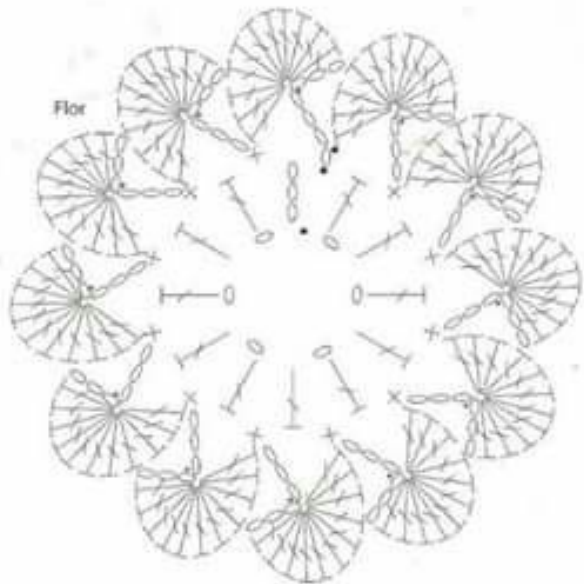

Gráfico 1
Flor

Esquema de Montagem

Gráfico 2
Folha

Gráfico 3

Gráfico 4

Gráfico 5

Legenda

- Correntinha
- ⌣ Ponto Alto
- × Ponto Baixo
- Ponto Baixíssimo
- ⌣ Meio Ponto Alto
- ⌣ Ponto Baixo pegando por trás
- ⌣ Ponto Alto Pegando pela frente
- Pérola
- Barroco Decore Luxo (2012)
- Barroco Decore Luxo (203)
- Barroco Decore Luxo (200)
- Barroco Maxcolor (2829)
- Barroco Multicolor Premium (9368)
- Barroco Multicolor Premium (9482)
- Barroco Multicolor Premium (9392)

Barrado

Floz

https://vk.com/shtuchki_ot_levoruchki

- o возд.петля
- соедин.петля
- x столбик без накида
- x вогнутый столбик б.н
- T полустолбик
- T столбик с накидом
- T столбик с 2 накидами

Gráfico 5
Tampa

Caminho de Mesa com Flores

Gráfico 3 - Contorno

Gráfico 1 - Flor

Gráfico 3 - Contorno

Gráfico 2 - Motivo com flor

Esquema de montagem

Legenda

- Consetinha
- P. baixo
- P. baixo
- ↑ P. alto
- ↖ P. baixo relevo pegado por trás do ponto de base
- ↖ 2 p. altos fechados juntos
- ↖ 2 p. altos duplos fechados juntos
- ⊙ Picô
- ⊙ P. pipoca (5 p. altos no mesmo lugar, 1 p. baixo, no 1º p. alto)
- Anel mágico
- | Fazer o ponto no lugar indicado
- ↖ Início do trabalho
- ↗ Final do trabalho
- Barmco Multicolor 9284
- Barmco Multicolor 9284
- Barmco Multicolor 9536
- Barmco Decore Luxo 100
- Barmco Maxicolor 6116

Legenda

- correntinha
- ponto baixissimo
- × ponto baixo
- ⊥ ponto alto
- ⊥ pipoca (4 pontos altos no mesmo lugar, 1 ponto baixissimo no 1º ponto alto)

CHART I

KEY

○ = chain (ch)

• = slip st (sl st)

┆ = double crochet (dc)